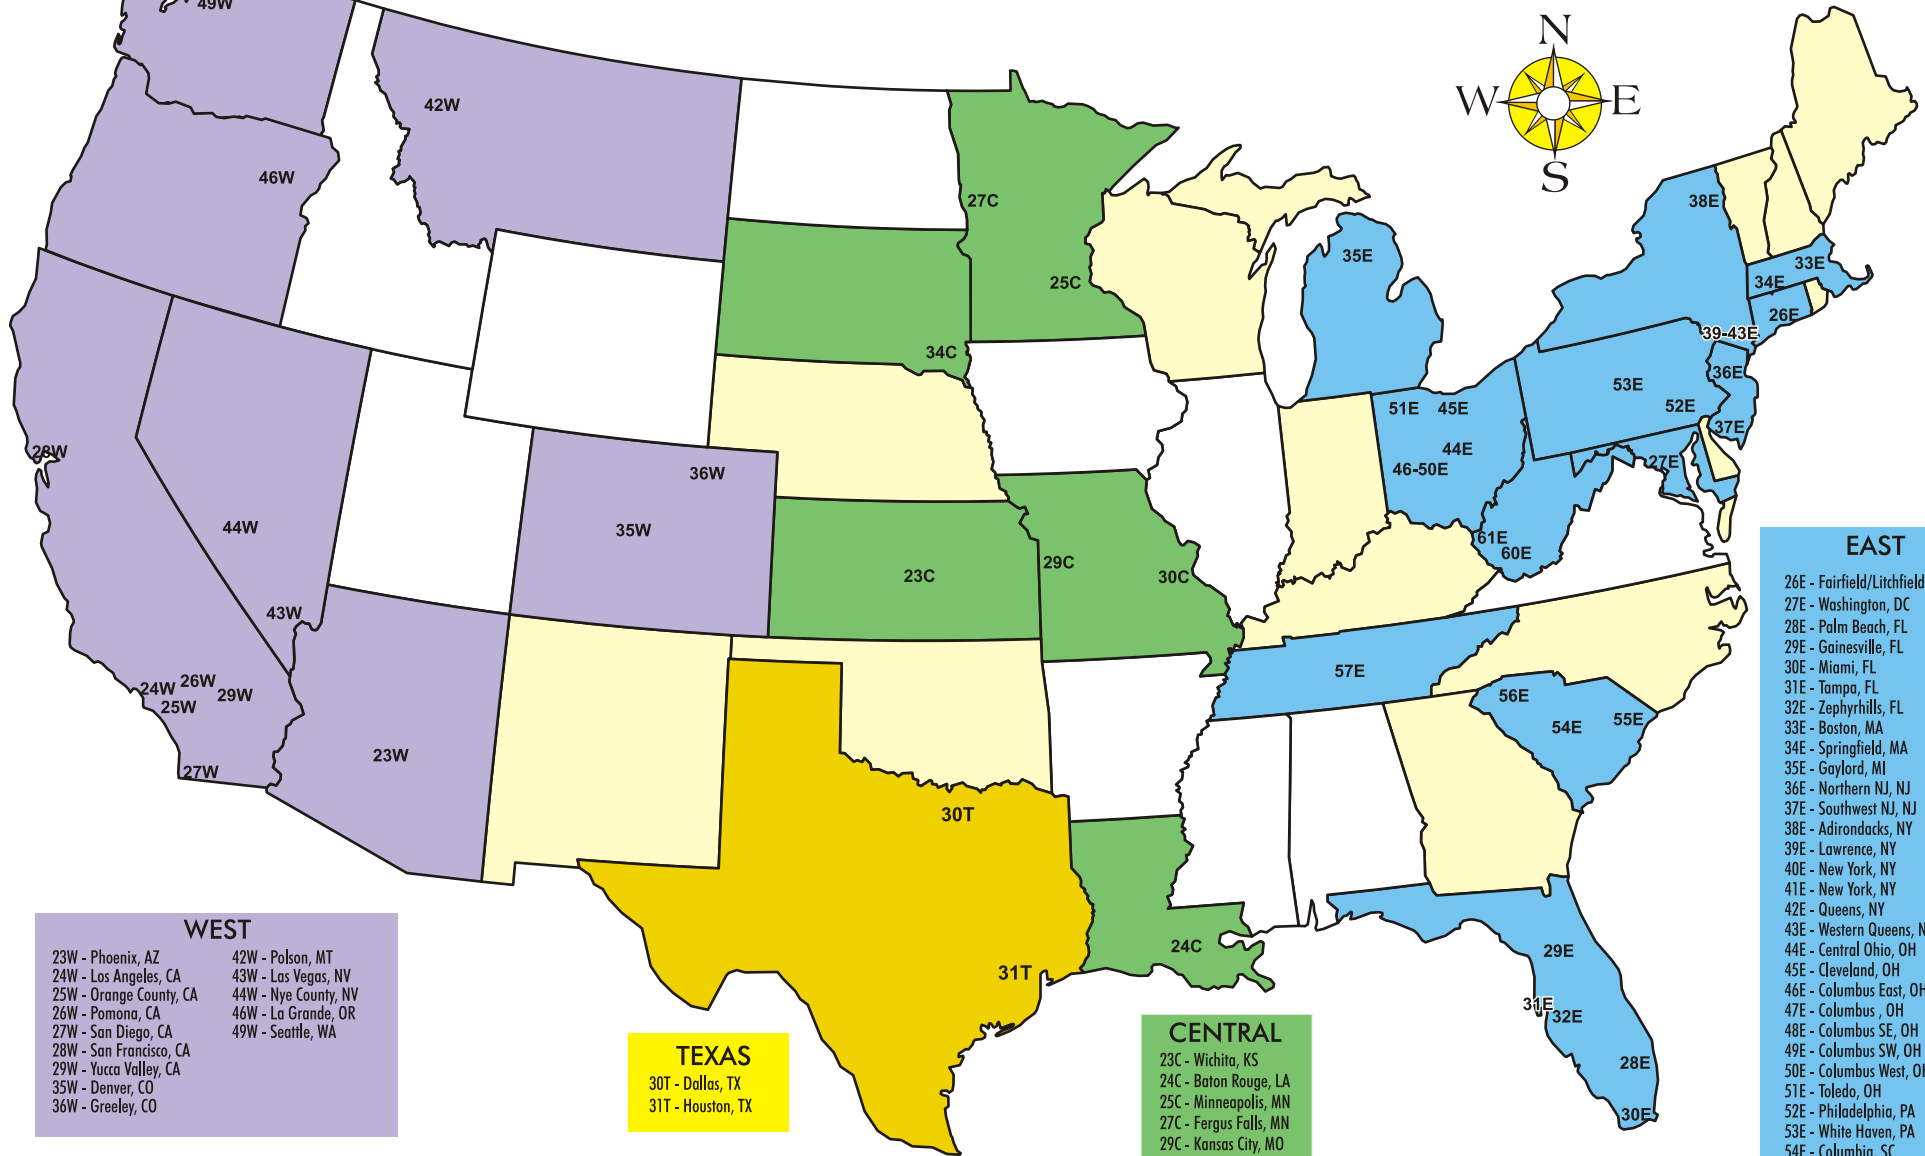

NATIONAL CITIES

American Classified Affiliates in Print

WEST

- 23W - Phoenix, AZ
- 24W - Los Angeles, CA
- 25W - Orange County, CA
- 26W - Pomona, CA
- 27W - San Diego, CA
- 28W - San Francisco, CA
- 29W - Yucca Valley, CA
- 35W - Denver, CO
- 36W - Greeley, CO
- 42W - Polson, MT
- 43W - Las Vegas, NV
- 44W - Nye County, NV
- 46W - La Grande, OR
- 49W - Seattle, WA

TEXAS

- 30T - Dallas, TX
- 31T - Houston, TX

CENTRAL

- 23C - Wichita, KS
- 24C - Baton Rouge, LA
- 25C - Minneapolis, MN
- 27C - Fergus Falls, MN
- 29C - Kansas City, MO
- 30C - St. Louis, MO
- 34C - Sioux Falls, SD

EAST

- 26E - Fairfield/Litchfield, CT
- 27E - Washington, DC
- 28E - Palm Beach, FL
- 29E - Gainesville, FL
- 30E - Miami, FL
- 31E - Tampa, FL
- 32E - Zephyrhills, FL
- 33E - Boston, MA
- 34E - Springfield, MA
- 35E - Gaylord, MI
- 36E - Northern NJ, NJ
- 37E - Southwest NJ, NJ
- 38E - Adirondacks, NY
- 39E - Lawrence, NY
- 40E - New York, NY
- 41E - New York, NY
- 42E - Queens, NY
- 43E - Western Queens, NY
- 44E - Central Ohio, OH
- 45E - Cleveland, OH
- 46E - Columbus East, OH
- 47E - Columbus, OH
- 48E - Columbus SE, OH
- 49E - Columbus SW, OH
- 50E - Columbus West, OH
- 51E - Toledo, OH
- 52E - Philadelphia, PA
- 53E - White Haven, PA
- 54E - Columbia, SC
- 55E - Myrtle Beach, SC
- 56E - Spartanburg, SC
- 57E - Nashville, TN
- 60E - Charleston, WV
- 61E - Huntington, WV